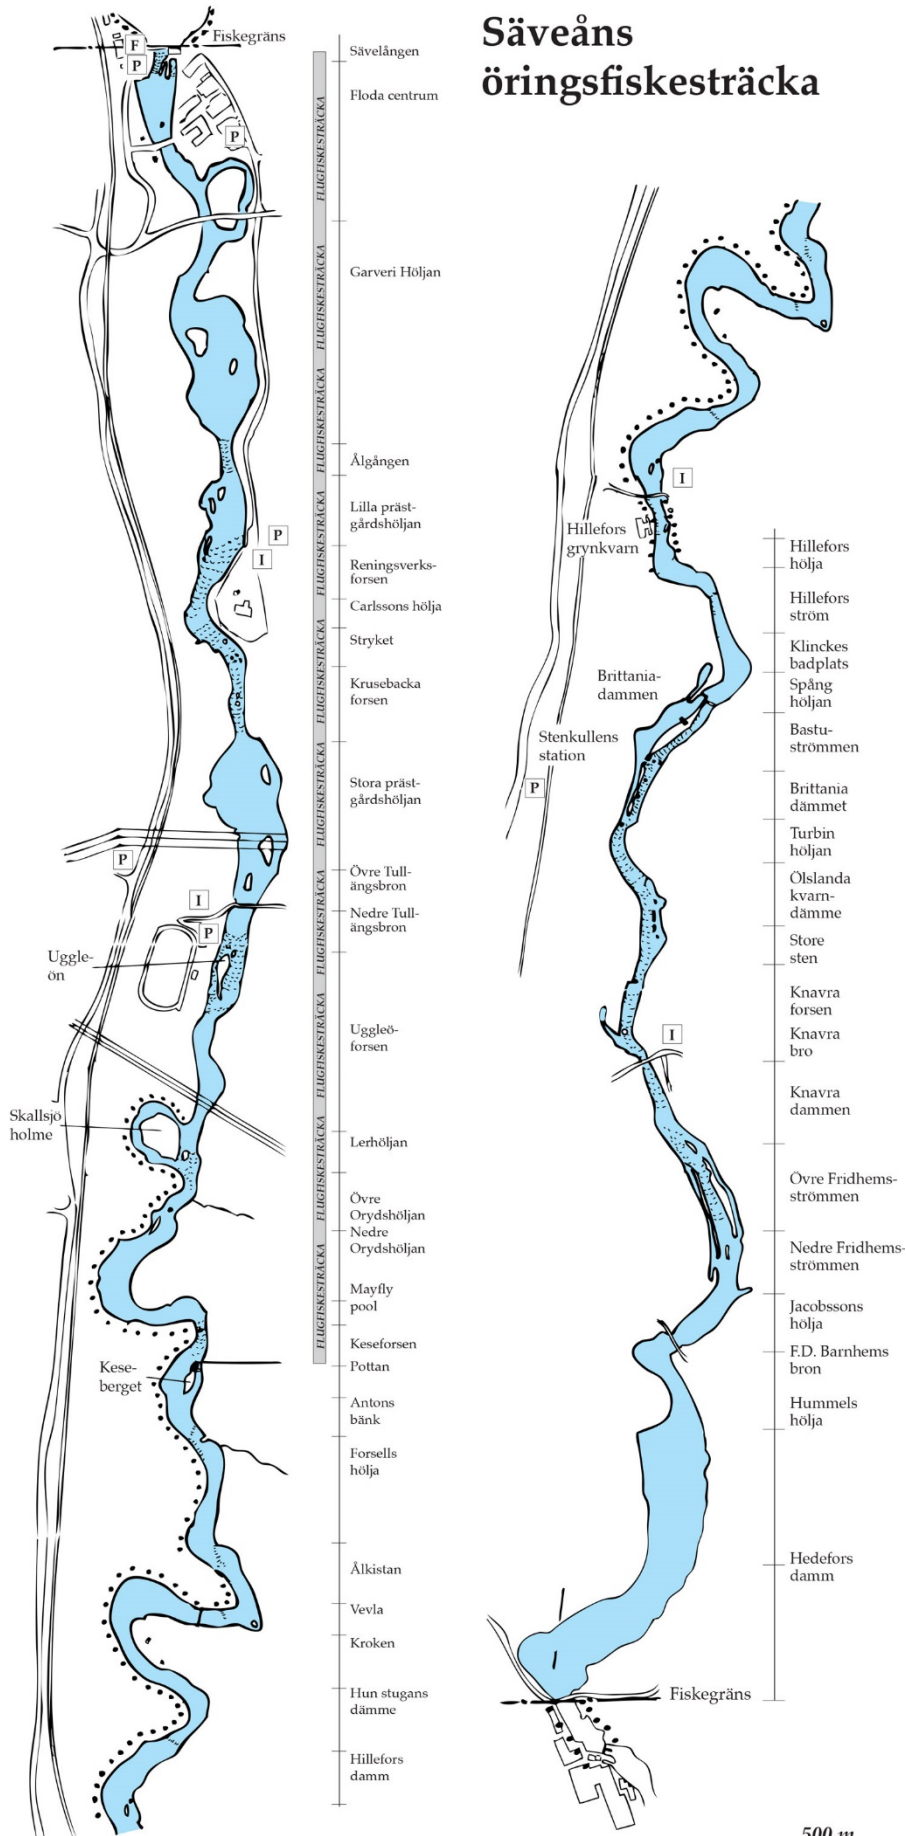

Säveåns öringsfiskesträcka

Karta

Säveåns öringsfiskesträcka

- Sävelången
- Floda centrum
- Garveri Höljan
- Ålgången
- Lilla präst-gårdshöjan
- Reningsverks-forsen
- Carlssons höja
- Stryket
- Krusebacka forsen
- Stora präst-gårdshöjan
- Övre Tull-ängsbron
- Nedre Tull-ängsbron
- Uggleö-forsen
- Lerhöljan
- Övre Orydshöjan
- Nedre Orydshöjan
- Mayfly pool
- Keseforsen
- Pottan
- Antons bänk
- Forsells hölja
- Ålkistan
- Vevla
- Kroken
- Hun stugans dämme
- Hillefors damm

- Hillefors hölja
- Hillefors ström
- Klinckes badplats
- Spång höljan
- Bastu-strömmen
- Brittania dammet
- Turbin höljan
- Ölslanda kvam-damme
- Store sten
- Knavra forsen
- Knavra bro
- Knavra dammen
- Övre Fridhems-strömmen
- Nedre Fridhems-strömmen
- Jacobssons hölja
- E.D. Barnhems bron
- Hummels hölja
- Hedefors damm

500 m