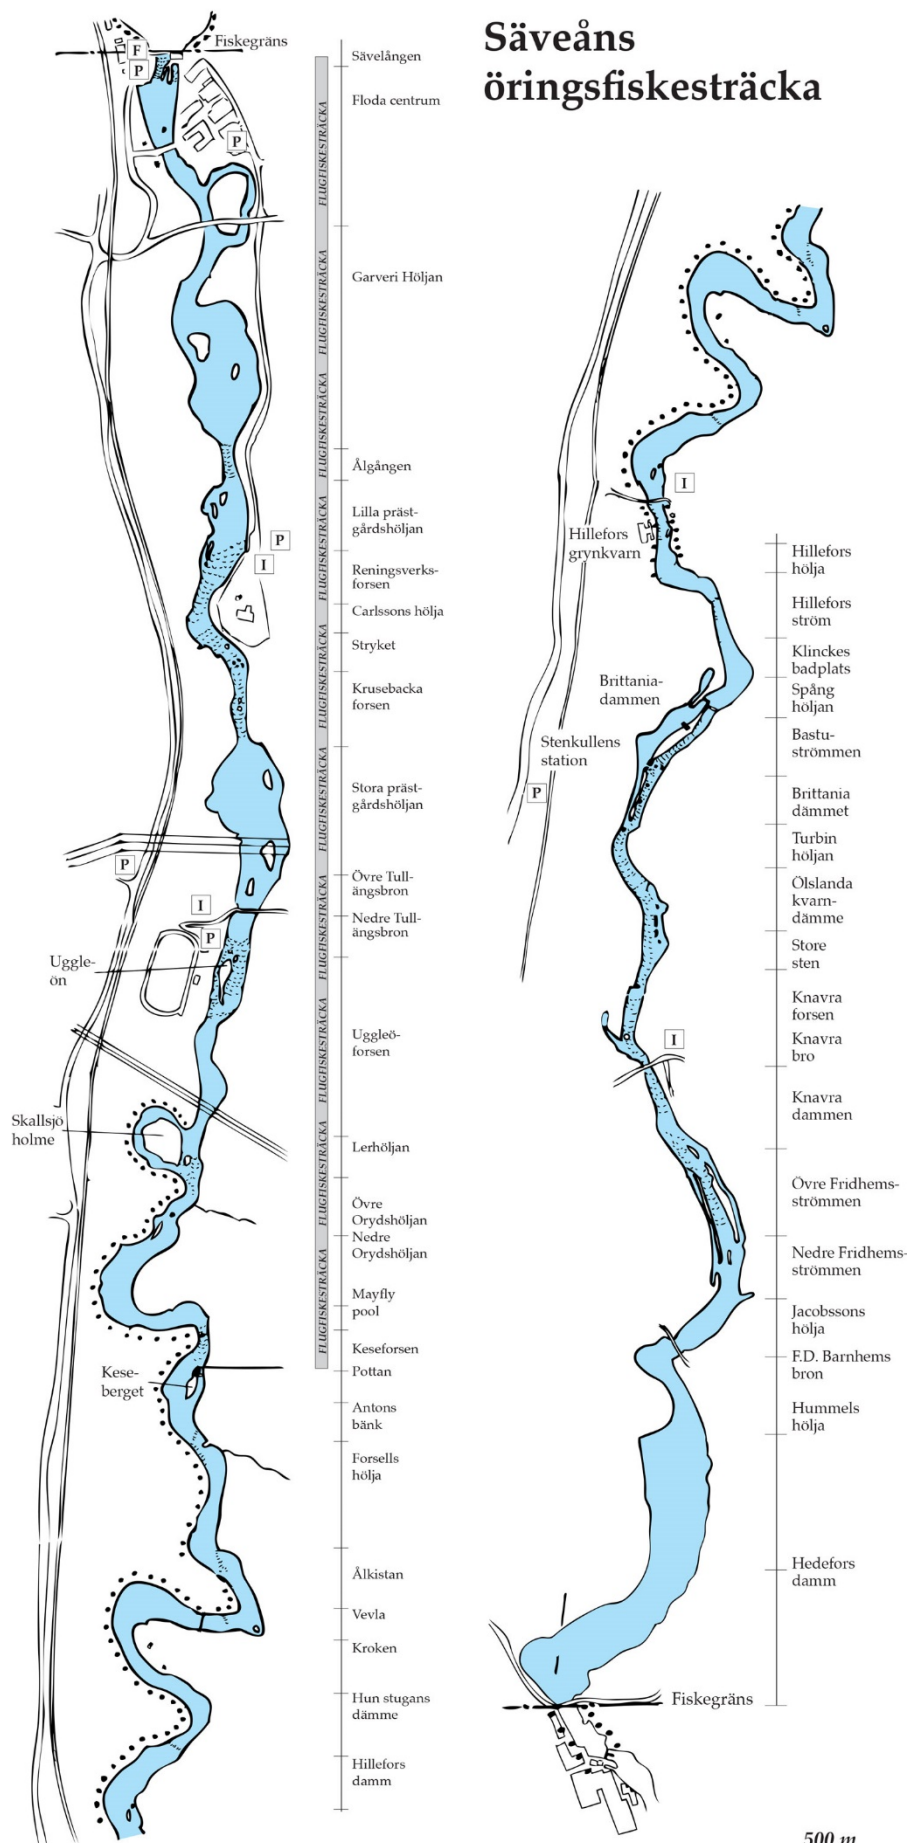

Säveåns öringsfiskesträcka

Karta

Säveåns öringsfiskesträcka

- Sävelången
- Floda centrum
- Garveri Höljan
- Ålgången
- Lilla präst-gårdshöjan
- Reningsverks-forsen
- Carlssons höja
- Stryket
- Krusebacka forsen
- Stora präst-gårdshöjan
- Övre Tull-ängsbron
- Nedre Tull-ängsbron
- Uggleö-forsen
- Lerhöljan
- Övre Orydshöjan
- Nedre Orydshöjan
- Mayfly pool
- Keseforsen
- Pottan
- Antons bänk
- Forsells hölja
- Ålkistan
- Vevla
- Kroken
- Hun stugans dämme
- Hillefors damm

- Hillefors hölja
- Hillefors ström
- Klinckes badplats
- Spång höljan
- Bastu-strömmen
- Brittania dammet
- Turbin höljan
- Ölslanda kvam-damme
- Store sten
- Knavra forsen
- Knavra bro
- Knavra dammen
- Övre Fridhems-strömmen
- Nedre Fridhems-strömmen
- Jacobssons hölja
- E.D. Barnhems bron
- Hummels hölja
- Hedefors damm

500 m