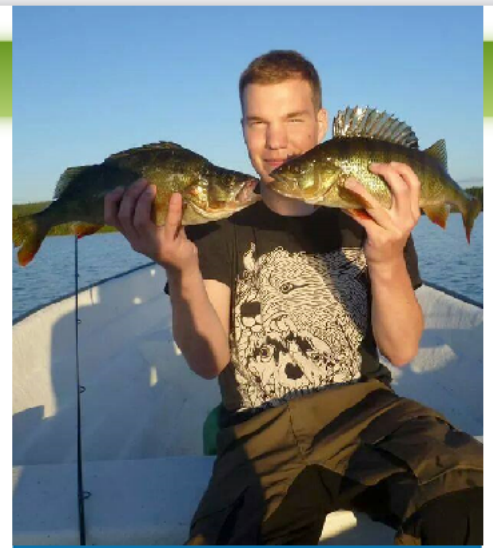

STRÖMMEN: Populärt fiskeställe från land, oftast mete eller med spinnare.

RÖJÅN: Grov vandringsöring från midsommar.

KLÖVSJÖN: Bra abborre- och sikfiske sommar som vinter. Även storgäddan lurar i vassen.

LÄNNÄSSJÖN: Bra öringsfiske med drag från båt. Årlig inplantering av oxsjööring och harr.

SVARTÅSTJÄRN: Ett eldorado för flugfiskare, spinnfiskare samt isfiskare. Inte ovanligt med fiskar på två kg.

FISKEREGLER

- » Innan fiske påbörjas skall fiskekortsinnehavaren skriva sin namnteckning på här för avsedd rad på framsidan.
- » Fiske får utövas endast för eget behov och med sportfiskeredskap. Minimimått på ädelfisk i Lännässjön 30 cm.
- » Fiskekortet är personligt och får ej överlätas. Ungdomar under 15 år fiskar på medföljande vuxens fiskekort.
- » Fiske skall utövas med måtta och med iakttagande av god fiskevård.
- » Fiske efter öring är under tiden from. 1 sep tom. 31 okt förbjudet i strömmande vatten.
- » Innehavare av fiskekort är skyldig att vid fiske medföra kortet och på anmodan uppvisa detta för fiskerättsägare eller bevakare. Fiskare skall vara varsam med eld och undvika att skräpa ner.
- » Om någon iakttar att dessa regler överträds skall anmälan göras till närmaste kortförsäljare eller bevakare. Åsidosättande av de bestämmelser som finns angivna på detta kort, medför förverkande av fiskerätten och ev. åtal.